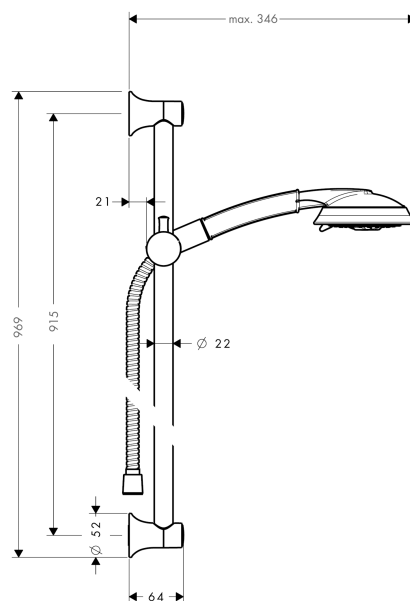

Raindance

Душевой набор Raindance Classic 100 AIR3jet/Unica'Classic 0,90 м, 1/2'

Поверхности : **хром** Артикульный номер: **27841000**

Описание

Характеристики

- тип струи: RainAir, WhirlAir, струя Mix
- переключение типов струи с помощью вращающегося душевого диска
- размер душевого диска: 119 мм
- со стороны душа упорный подшипник, предотвращающий неприятное перекручивание душевого шланга
- максимальный расход воды (при 3 бар): 17 л/мин
- пластина для выравнивания плитки (серая)
- хромированные настенные крепления из пластик

Состоит из

- Ручной душ Raindance Classic 100AIR 3jet, 1/2' (#28548XXX)
- Штанга для душа Unica'Classic 0,90 м (#27616XXX)
- Металлический шланг Sensoflex 1,60 м 1/2' (#28136XXX)

Технология

Продукт

Чертеж

Raindance

Душевой набор Raindance Classic 100 AIR3jet/Unica'Classic 0,90 м, 1/2'

Поверхности : **хром** Артикульный номер: **27841000**

Пример монтажа