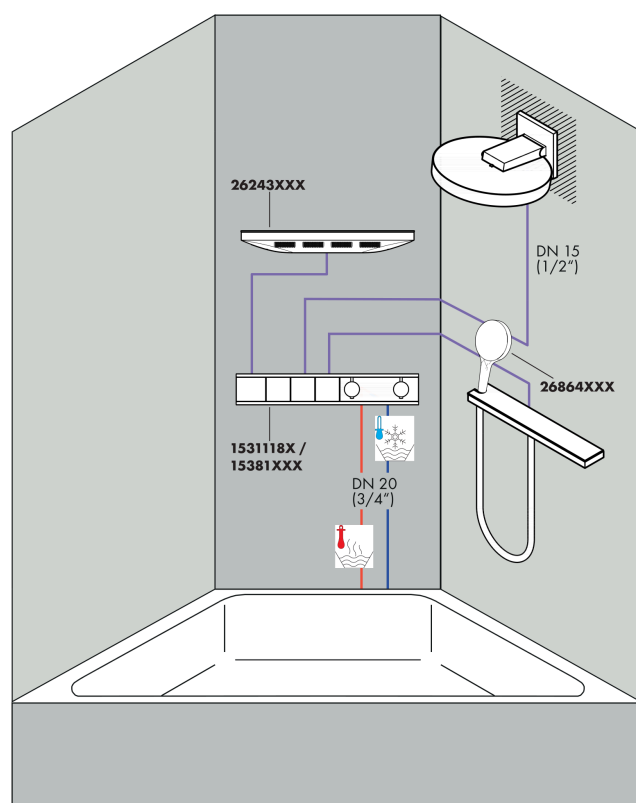

Rainfinity

Верхний душ 360 1jet с настенным креплением

Универсальный артикульный номер: **26230700** Матовый
белый Артикульный номер: **26230700**

Пример монтажа