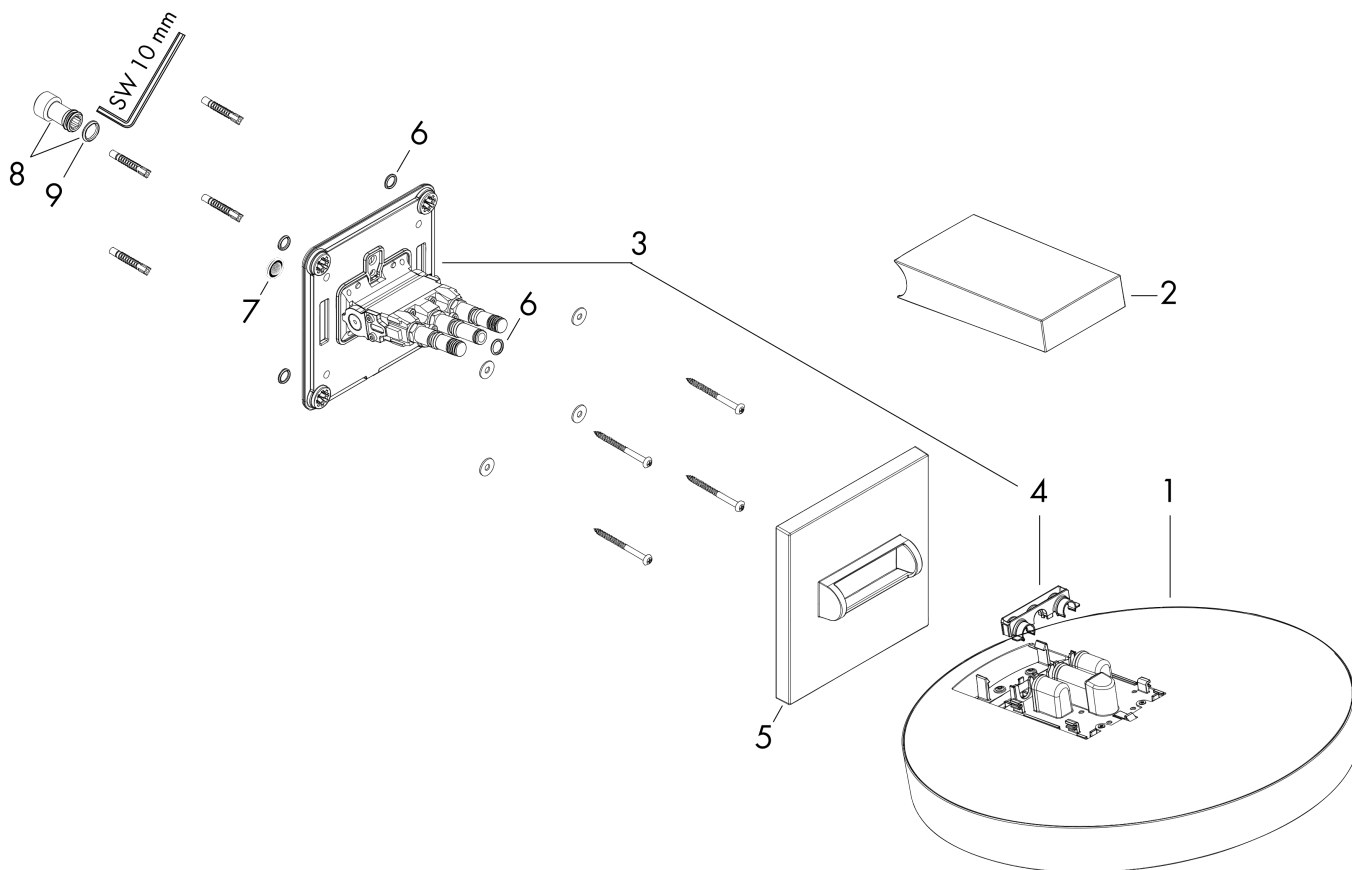

Rainfinity

Верхний душ 360 1jet с настенным креплением

У041F\У043E\У0432\У0435\У0440\У0445\У043D\У043E\У0441\У0442\У044C: **Матовый белый** Артикульный номер: **26230700**

Покомпонентное изображение

Год выпуска: >07/19

Rainfinity

Верхний душ 360 1jet с настенным креплением

Матовый
Артикул: 26230700

Перечень запасных частей

Год выпуска: >07/19

Позиция	Описание	Артикульный номер	PC	PU
1	head shower	93666700	-	1
2	cover	93524700	-	1
3	installation unit cpl.	94677000	-	1
4	cramp	93525000	-	1
5	escutcheon	93523700	-	1
6	O-ring 9x2	98119000	-	1
7	filter packing	93774000	-	1
8	connecting thread	94673000	-	1
9	O-ring 13x2,5	98428000	-	1