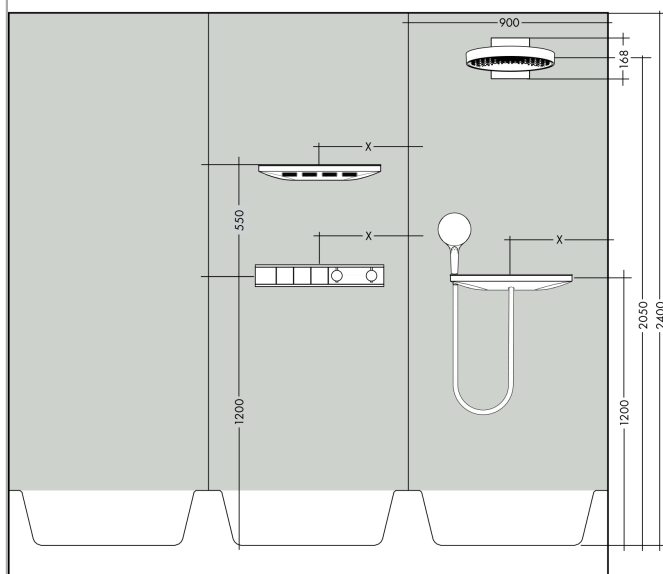

Rainfinity

Верхний душ 360 1jet с настенным креплением

Универсальный артикульный номер: **26230700** Матовый
белый Артикульный номер: **26230700**

Пример монтажа