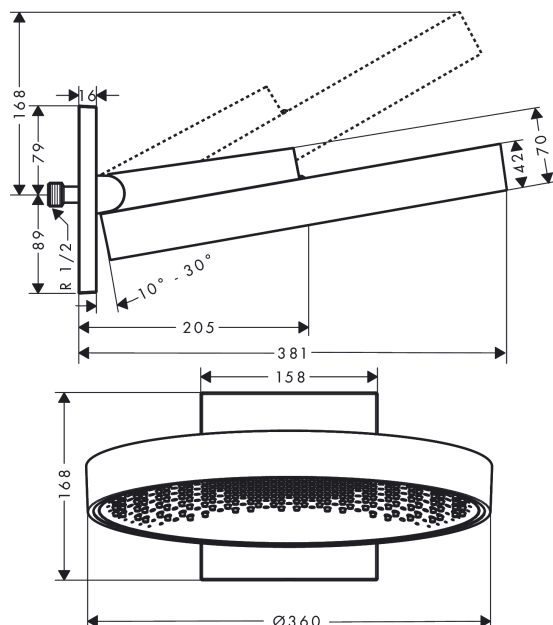

Rainfinity**Верхний душ 360 1jet с настенным креплением**

∕u041F∕u043E∕u0432∕u0435∕u0440∕u0445∕u043D∕u043E∕u0441∕u0442∕u044C: **Матовый белый** Артикульный номер: **26230700**

**Описание****Характеристики**

- состоит из: верхний душ, настенный разъем
- размер головки душа: 360 мм
- тип струи: PowderRain
- выступ 381 мм
- средний распылительный диск: 205 мм
- Рамка: металл
- материал душевого диска: алюминий
- поверхность душевого диска: графит
- Регулировка душа по вертикали в пределах 10-30°
- максимальный объем расхода воды при 3 барах: 21 л/мин
- объем расхода воды струи PowderRain (при 3 барах): 21 л/мин
- функционирование от: 16,5 л/мин
- минимальное гидравлическое давление: 2 бара
- верхний душ снимается для чистки
- монтаж: стена
- соединительная резьба G $\frac{1}{2}$
- не подходит для проточных водонагревателей

Технология**Награды за дизайн**

reddot award 2019
best of the best

**Продукт****Чертеж**

Rainfinity

Верхний душ 360 1jet с настенным креплением

Матовый белый Артикульный номер: **26230700**

График расхода воды

Расход измерен практически с помощью соответствующей арматуры (термостат/смеситель/скрытый клапан).

Rainfinity

Верхний душ 360 1jet с настенным креплением

Универсальный артикульный номер: **26230700** Матовый
 белый Артикульный номер: **26230700**