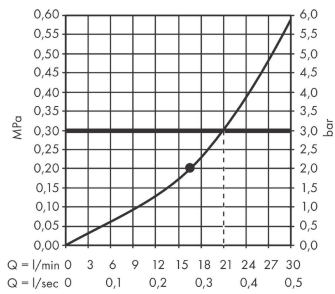

Rainfinity

Верхний душ 360 1jet с настенным креплением

Матовый белый Артикульный номер: **26230700**

График расхода воды

Расход измерен практически с помощью соответствующей арматуры (термостат/смеситель/скрытый клапан).