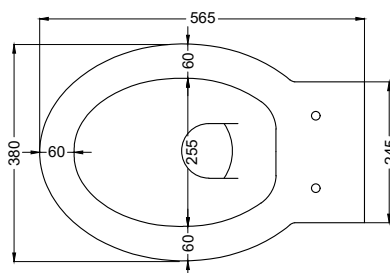

PESO NETTO/NET WEIGHT: 21,00 Kg

PCS PALLET: 18
PCS PALLET CONTAINER: 18

ACCESSORI/ACCESSORIES:

CPVCAT - Coprivaso in termoindurente con cerniere a sgancio rapido.

CPVCATF - Coprivaso in termoindurente frizionato con cerniere a sgancio rapido.

508 - staffa di fissaggio universale per wc e bidet sospesi/universal fixing brackets for wall-hung wc/bidet

PAA - protezione antiurto acustica/impact and acoustic protection panel

RPB - raccordo dritto a parete/straight pan connector for wall trap

NOTE/NOTES

Il wc rispetta le normative per il risparmio idrico. Scarica tramite l'innovativo sistema Rimless2.0 \ The toilet complies with the water saving regulations. The flushing system is the innovative Rimless 2.0

FINITURE

FINISHES

● Bianco/white - glossy

Le Terre di Cielo

- Talco
- Pomice
- Brina
- Arenaria
- Avena
- Lino
- Cemento
- Basalto
- Lavagna

Le Acque di Cielo

- Oltremare
- Smeraldo
- Alga
- Corallo
- Ninfea
- Anemone

Maggio 2024

TOP

SIDE

BACK

ATTENZIONE/ATTENTION:

Superfici, pesi e misure riportate possono presentare leggere differenze rispetto ai pezzi reali, in considerazione e accordo delle caratteristiche di tolleranza intrinseche del materiale ceramico e del suo processo produttivo. L'azienda si riserva di cambiare schede tecniche e caratteristiche di funzionamento degli articoli in ogni momento e senza necessità di preavviso.

ATTENZIONE/ATTENTION: