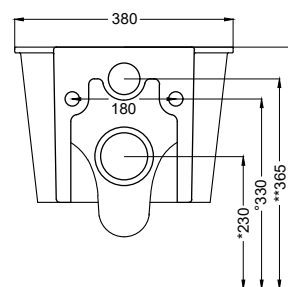

BACK

ATTENZIONE/ATTENTION:

Superfici, pesi e misure riportate possono presentare leggere differenze rispetto ai pezzi reali, in considerazione e accordo delle caratteristiche di tolleranza intrinseche del materiale ceramico e del suo processo produttivo. L'azienda si riserva di cambiare schede tecniche e caratteristiche di funzionamento degli articoli in ogni momento e senza necessità di preavviso.

ATTENZIONE/ATTENTION: