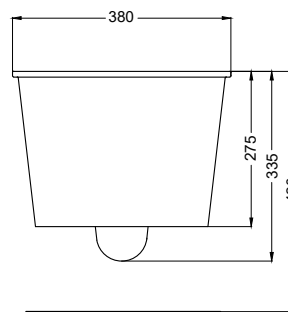

PESO NETTO/NET WEIGHT: 21,00 Kg

PCS PALLET: 18
PCS PALLET CONTAINER: 18

ACCESSORI/ACCESSORIES:

CPVCAT - Coprivaso in termoindurente con cerniere a sgancio rapido.

CPVCATF - Coprivaso in termoindurente frizionato con cerniere a sgancio rapido.

508 - staffa di fissaggio universale per wc e bidet sospesi/universal fixing brackets for wall-hung wc/bidet

PAA - protezione antiurto acustica/impact and acoustic protection panel

RPB - raccordo dritto a parete/straight pan connector for wall trap

NOTE/NOTES

Il wc rispetta le normative per il risparmio idrico. Scarica tramite l'innovativo sistema Rimless2.0 \ The toilet complies with the water saving regulations. The flushing system is the innovative Rimless 2.0

FINITURE

FINISHES

● Bianco/white - glossy

Le Terre di Cielo

- Talco
- Pomice
- Brina
- Arenaria
- Avena
- Lino
- Cemento
- Basalto
- Lavagna

Le Acque di Cielo

- Oltremare
- Smeraldo
- Alga
- Corallo
- Ninfea
- Anemone

Maggio 2024

FRONT

SIDE

BACK

ATTENZIONE/ATTENTION:

Superfici, pesi e misure riportate possono presentare leggere differenze rispetto ai pezzi reali, in considerazione e accordo delle caratteristiche di tolleranza intrinseche del materiale ceramico e del suo processo produttivo. L'azienda si riserva di cambiare schede tecniche e caratteristiche di funzionamento degli articoli in ogni momento e senza necessità di preavviso.

ATTENZIONE/ATTENTION: