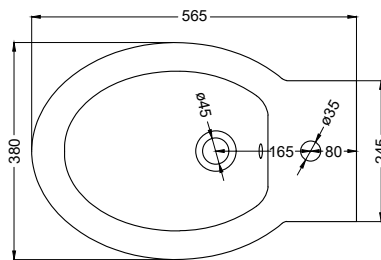

PESO NETTO/NET WEIGHT: 18,00 Kg

PCS PALLET: 18
PCS PALLET CONTAINER: 18

ACCESSORI/ACCESSORIES:

PIL01 - Piletta universale click clack con coperchio in ceramica / Universal push open with ceramic cap

PIL01NM - Piletta universale click-clack NERO MATT con coperchio in ceramica / Universal click-clak drain in MATT BLACK with ceramic lid

PIL01BR - Piletta universale click-clack BRONZO con coperchio in ceramica / Universal click-clak drain in BRONZE with ceramic lid

PIL01CM - Piletta universale click-clack CEMENTO con coperchio in ceramica / Universal click-clak drain in CEMENTO with ceramic lid

PAA - protezione antiurto acustica/ impact and acoustic protection panel

508 - staffa di fissaggio universale per wc e bidet sospesi/universal fixing brackets for wall-hung wc/bidet

FINITURE

FINISHES

● Bianco/white - glossy

Le Terre di Cielo

- Talco
- Pomice
- Brina
- Arenaria
- Avena
- Lino
- Cemento
- Basalto
- Lavagna

Le Acque di Cielo

- Oltremare
- Smeraldo
- Alga
- Corallo
- Ninfea
- Anemone

DoP No. 14528.01

Maggio 2024

TOP

* = water outlet
** = water inlet (hot/cold)
• = fixings

ATTENZIONE: Superfici, pesi e misure riportate possono presentare leggere differenze rispetto ai pezzi reali, in considerazione e accordo delle caratteristiche di tolleranza intrinseche del materiale ceramico e del suo processo produttivo. L'azienda si riserva di cambiare schede tecniche e caratteristiche di funzionamento degli articoli in ogni momento e senza necessità di preavviso.