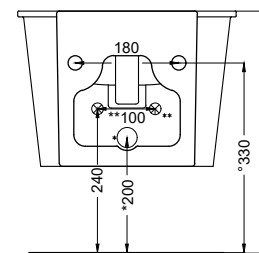

FRONT

SIDE

BACK

* = water outlet
** = water inlet (hot/cold)
• = fixings

ATTENZIONE: Superfici, pesi e misure riportate possono presentare leggere differenze rispetto ai pezzi reali, in considerazione e accordo delle caratteristiche di tolleranza intrinseche del materiale ceramico e del suo processo produttivo. L'azienda si riserva di cambiare schede tecniche e caratteristiche di funzionamento degli articoli in ogni momento e senza necessità di preavviso.