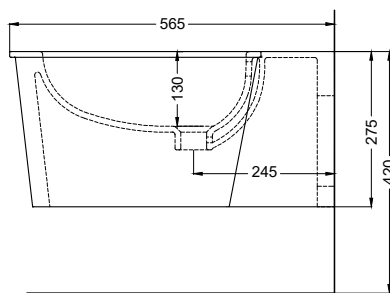

FRONT

SIDE

BACK

* = water outlet
** = water inlet (hot/cold)
• = fixings

ATTENZIONE: Superfici, pesi e misure riportate possono presentare leggere differenze rispetto ai pezzi reali, in considerazione e accordo delle caratteristiche di tolleranza intrinseche del materiale ceramico e del suo processo produttivo. L'azienda si riserva di cambiare schede tecniche e caratteristiche di funzionamento degli articoli in ogni momento e senza necessità di preavviso.