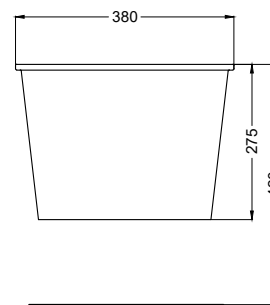

FRONT

SIDE

BACK

* = water outlet
** = water inlet (hot/cold)
• = fixings

ATTENZIONE: Superfici, pesi e misure riportate possono presentare leggere differenze rispetto ai pezzi reali, in considerazione e accordo delle caratteristiche di tolleranza intrinseche del materiale ceramico e del suo processo produttivo. L'azienda si riserva di cambiare schede tecniche e caratteristiche di funzionamento degli articoli in ogni momento e senza necessità di preavviso.