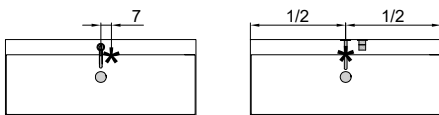

## GESTOMOOD

Articolo: **GESTOMOOD126**

Materiale: Flumood / Colormood

Troppopieno: NO

Peso lordo: kg 26 ca.

Peso netto: kg 23 ca.

Dimensione imballo: cm 130 x 53 x 18

Descrizione: Lavabo rettangolare sopra piano o da parete in Flumood bianco o colorato, completo di piletta con scarico libero e raccordo per sifone

Article: **GESTOMOOD126**

Material: Flumood / Colormood

Overflow: NO

Gross weight: kg 26 ca.

Net weight: kg 23 ca.

Packing dimensions: cm 130 x 53 x 18

Description: Rectangular top mount or wall mount white or colored Flumood sink complete with drain pipe fitting and open plug.

\* **Optional**  
Trooppopieno - Overflow

posizione troppopieno / overflow position

schema d'installazione lavabi e rubinetteria / sinks and taps installation layout