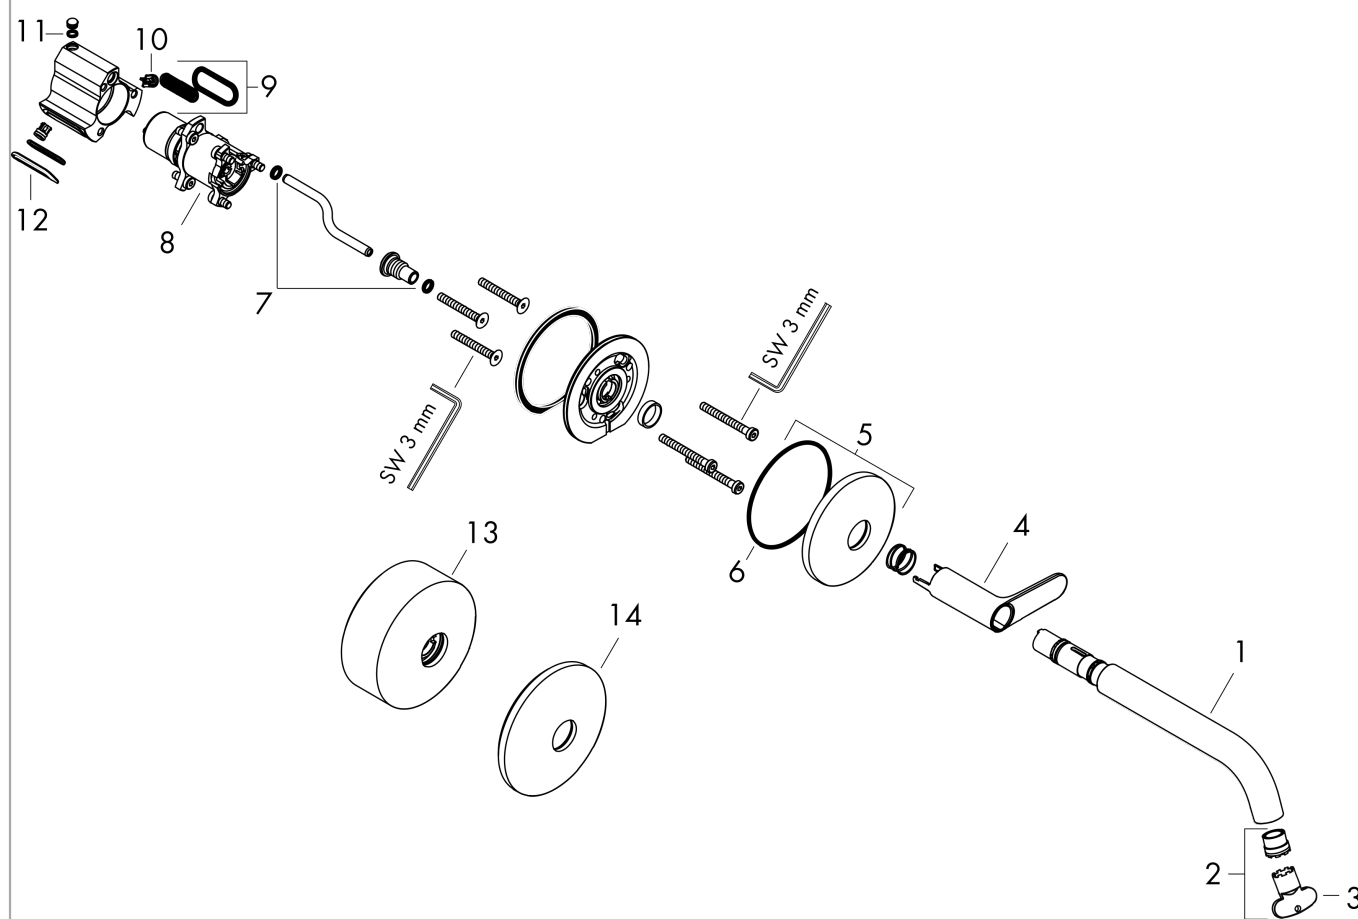

AXOR One

Смеситель для раковины, скрытого монтажа, настенный, Select, с изливом 220 мм

\u041F\u043E\u0432\u0435\u0440\u0445\u043E\u043D\u043E\u0432\u044C\u0435\u0442\u043E\u0440\u0435\u0442\u044C:

Хромированный Артикулный номер: **48112000**

График расхода воды

AXOR One

Смеситель для раковины, скрытого монтажа, настенный, Select, с изливом 220 мм

\u041F\u043E\u0432\u0435\u0440\u0445\u043E\u0440\u043E\u0432\u0430\u043D\u043D\u044B\u0439 \u0410\u0440\u0442\u0438\u043A\u044E\u043B\u044C\u043D\u044B\u0439 \u043D\u043E\u043C\u0435\u0440: 48112000

Хромированный Артикул: 48112000

Покомпонентное изображение

Год выпуска: >06/21

AXOR One

Смеситель для раковины, скрытого монтажа, настенный, Select, с изливом 220 мм

\u041F\u043E\u0432\u0435\u0440\u043D\u044D\u043D\u043E\u0435 \u0430\u0440\u0442\u0438\u043A\u044E\u043B\u044C\u043D\u044B\u0439 \u0430\u0440\u0442\u0438\u043A\u044E\u043B\u044C\u043D\u044B\u0439 \u0430\u0440\u0442\u0438\u043A\u044E\u043B\u044C\u043D\u044B\u0439:

Хромированный Артикульный номер: **48112000**

Перечень запасных частей

Год выпуска: >06/21

Позиция	Артикульный номер	PC	PU
1 spout cpl.	94313000	-	1
2 aerator cpl.	93118000	-	1
3 special tool	98987000	-	1
4 handle	94314000	-	1
5 escutcheon Ø 80 mm	94315000	-	1
6 O-ring 72x2	98395000	-	1
7 O-ring 6x2	98458000	-	1
8 cartridge, assy	94317000	-	1
9 filter	94316000	-	1
10 non return valve	93250000	-	1
11 Уплотнительное кольцо круглого сечения 4x1,5	93463000	-	1
12 O-ring 25x2,5	92146000	-	1
13 escutcheon height = 36 mm (when wall is not deep enough).	13610000	-	1
14 escutcheon Ø 90 mm	13611000	-	1
a base body	13625180	-	1
b extension 25 mm	13609000	-	1