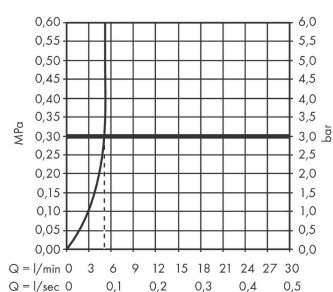

AXOR One

Смеситель для раковины, скрытого монтажа, настенный, Select, с изливом 220 мм

\u041F\u043E\u0432\u0435\u0440\u0445\u043E\u043D\u043E\u0432\u044C\u0435\u0442\u043E\u0440\u0435\u0442\u044C:

Хромированный Артикулный номер: **48112000**

График расхода воды

AXOR One

Смеситель для раковины, скрытого монтажа, настенный, Select, с изливом 220 мм

\u041F\u043E\u0432\u0435\u0440\u0445\u043E\u0440\u043E\u0432\u0430\u043D\u043D\u044B\u0439 \u0410\u0440\u0442\u0438\u043A\u044E\u043B\u044C\u043D\u044B\u0439 \u043D\u043E\u043C\u0435\u0440: 48112000