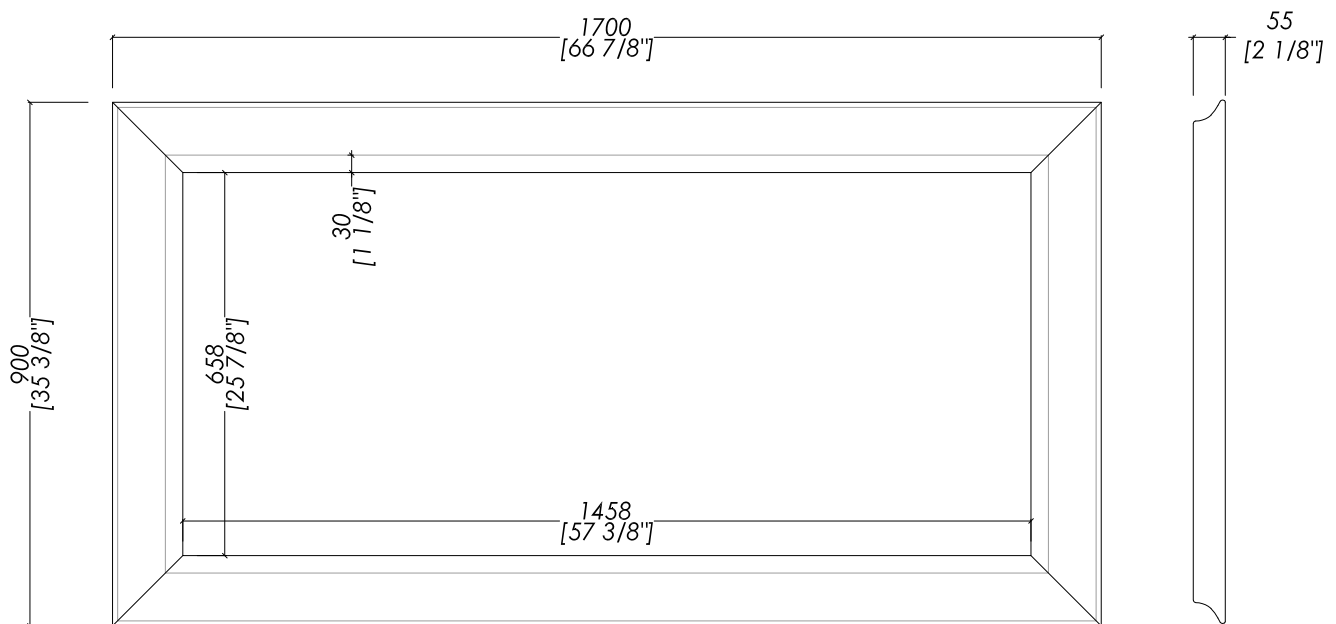

## REGENT

updating 01|2019

EFREGENTDG; EFREGENTOF; EFREGENTWG

- SPECCHIO
- CORNICE:
- MATERIALE ➤ legno ajous laccato opaco
- FINITURA: dark grey | off white | warm grey
- TOLLERANZA: ± 3 %
- DIMENSIONE IMBALLO: mm 1765x975x80 H
- PESO: 19,3 Kg

**N.B.** Tutte le misure sono in millimetri/pollici. Questo disegno è di proprietà Devon&Devon. Non può essere riprodotto o trasmesso a terzi senza autorizzazione.

- MIRROR
- FRAME:
- MATERIAL ➤ matt lacquered ajous wood
- FINISH: dark grey | off white | warm grey
- TOLERANCE: ± 3 %
- PACKAGING SIZE: inch 69 1/2"x38 3/8"x3 1/8" H
- WEIGHT: 42.6 Lbs

**N.B.** All measurements are in millimetres/inch. This drawing is property of Devon&Devon. It may not be reproduced or transmitted to third parties without authorization.