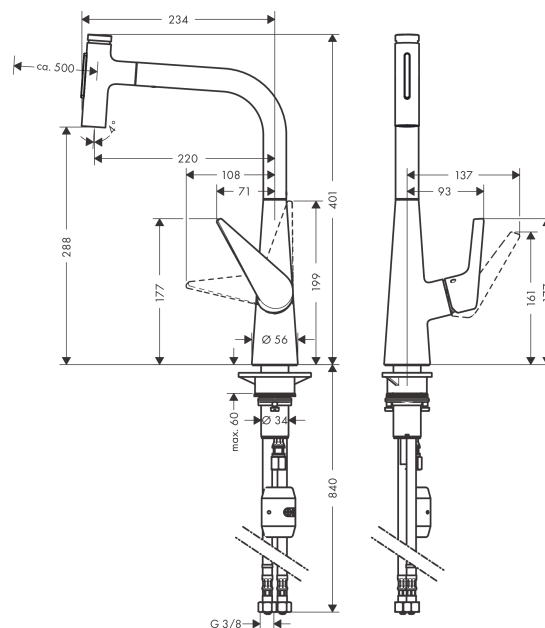

Talis Select M51

Кухонный смеситель, однорычажный, 300, с вытяжным душем, 2jet

Отделка из нержавеющей стали Артикулный номер: 72823800

Описание

Характеристики

- ComfortZone 300
- диапазон поворота регулировка на 2 уровня, на 110° или 150°
- ламинарная струя, душевая струя
- блокируемая душевая струя, струя возвращается при нажатии на переключатель струи и струя возвращается автоматически при закрытии рукоятки
- кнопка Select для комфортного включения/выключения воды
- магнитная система крепления душа MagFit
- максимальный объем расхода воды при 3 барах: 8 л/мин
- Керамический картридж
- соединения G 3/8
- регулируемое ограничение температуры
- встроенный клапан обратного тока воды
- подходит для проточных водонагревателей
- длина расширения До 50 см

Технология

Продукт

Чертеж

Talis Select M51

Кухонный смеситель, однорычажный, 300, с вытяжным душем, 2jet

У041FУ043EУ0432У0435У0440У0445У043DУ043EУ0441У0442У044C: Отделка из нержавеющей стали Артикульный номер: **72823800**

Покомпонентное изображение

Год выпуска: >10/19

Talis Select M51

Кухонный смеситель, однорычажный, 300, с вытяжным душем, 2jet

Отделка из нержавеющей стали Артикулный номер: 72823800

Перечень запасных частей