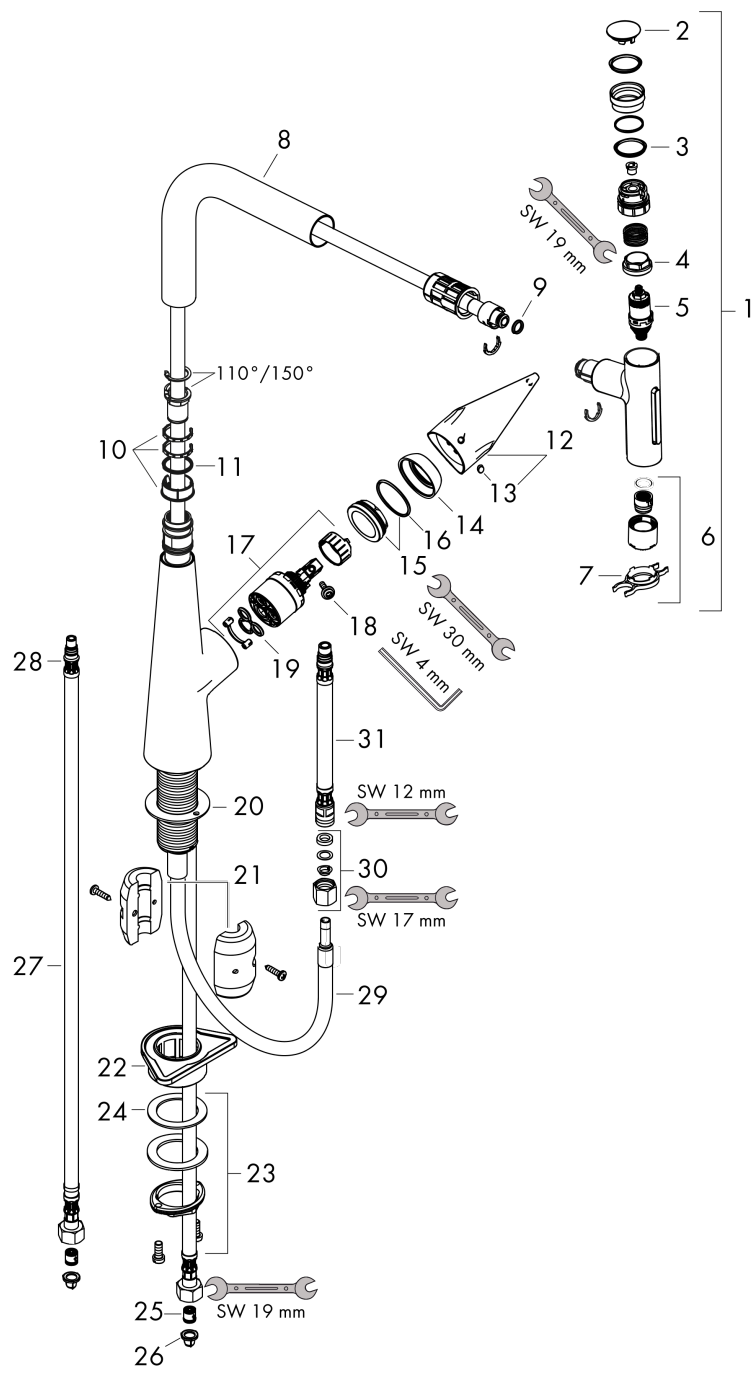

Технология

Продукт

Чертеж

Talis Select M51

Кухонный смеситель, однорычажный, 300, с вытяжным душем, 2jet

У041FУ043EУ0432У0435У0440У0445У043DУ043EУ0441У0442У044C: Отделка из нержавеющей стали Артикульный номер: **72823800**

Покомпонентное изображение

Год выпуска: >10/19

Talis Select M51

Кухонный смеситель, однорычажный, 300, с вытяжным душем, 2jet

Отделка из нержавеющей стали Артикулный номер: 72823800

Перечень запасных частей

Год выпуска: >10/19

Позиция	Описание	Артикулный номер	PC	PU
1	handspray	93412800	-	1
2	cover	92566880	-	1
3	O-Ring 14x1,5	98201000	-	1
4	nut	92567000	-	1
5	shut off unit	98463000	-	1
6	spray former	93342000	-	1
7	service tool	95910000	-	1
8	spout cpl.	92583800	-	1
9	O-ring 8x2	98112000	-	1
10	set of lever collars	98365000	-	1
11	O-ring 21x2,5	98211000	-	1
12	handle	92581800	-	1
13	screw cover	96338000	-	1
14	flange	95498800	-	1
15	nut	97209000	-	1
16	O-Ring 32x2	98193000	-	1
17	cartridge, assy	92730000	-	1
18	locking screw for handle	95140000	-	1
19	seal	95008000	-	1
20	seal	92582000	-	1
21	weight	92500000	-	1
22	support	97523000	-	1
23	fixing set (Ø 34)	95049000	-	1
24	lever collar	97548000	-	1
25	non return valve DW 10	96456000	-	1
26	filter packing	95291000	-	1
27	connection hose 900 mm M8x0,75 G3/8	95372000	-	1
28	O-ring 7x1,5	98422000	-	1
29	hose 1,50 m	92569000	-	1
30	squeezing connection	96099000	-	1
31	connection hose 600 mm M10x1	92568000	-	1
a	Grease	90920000	-	1